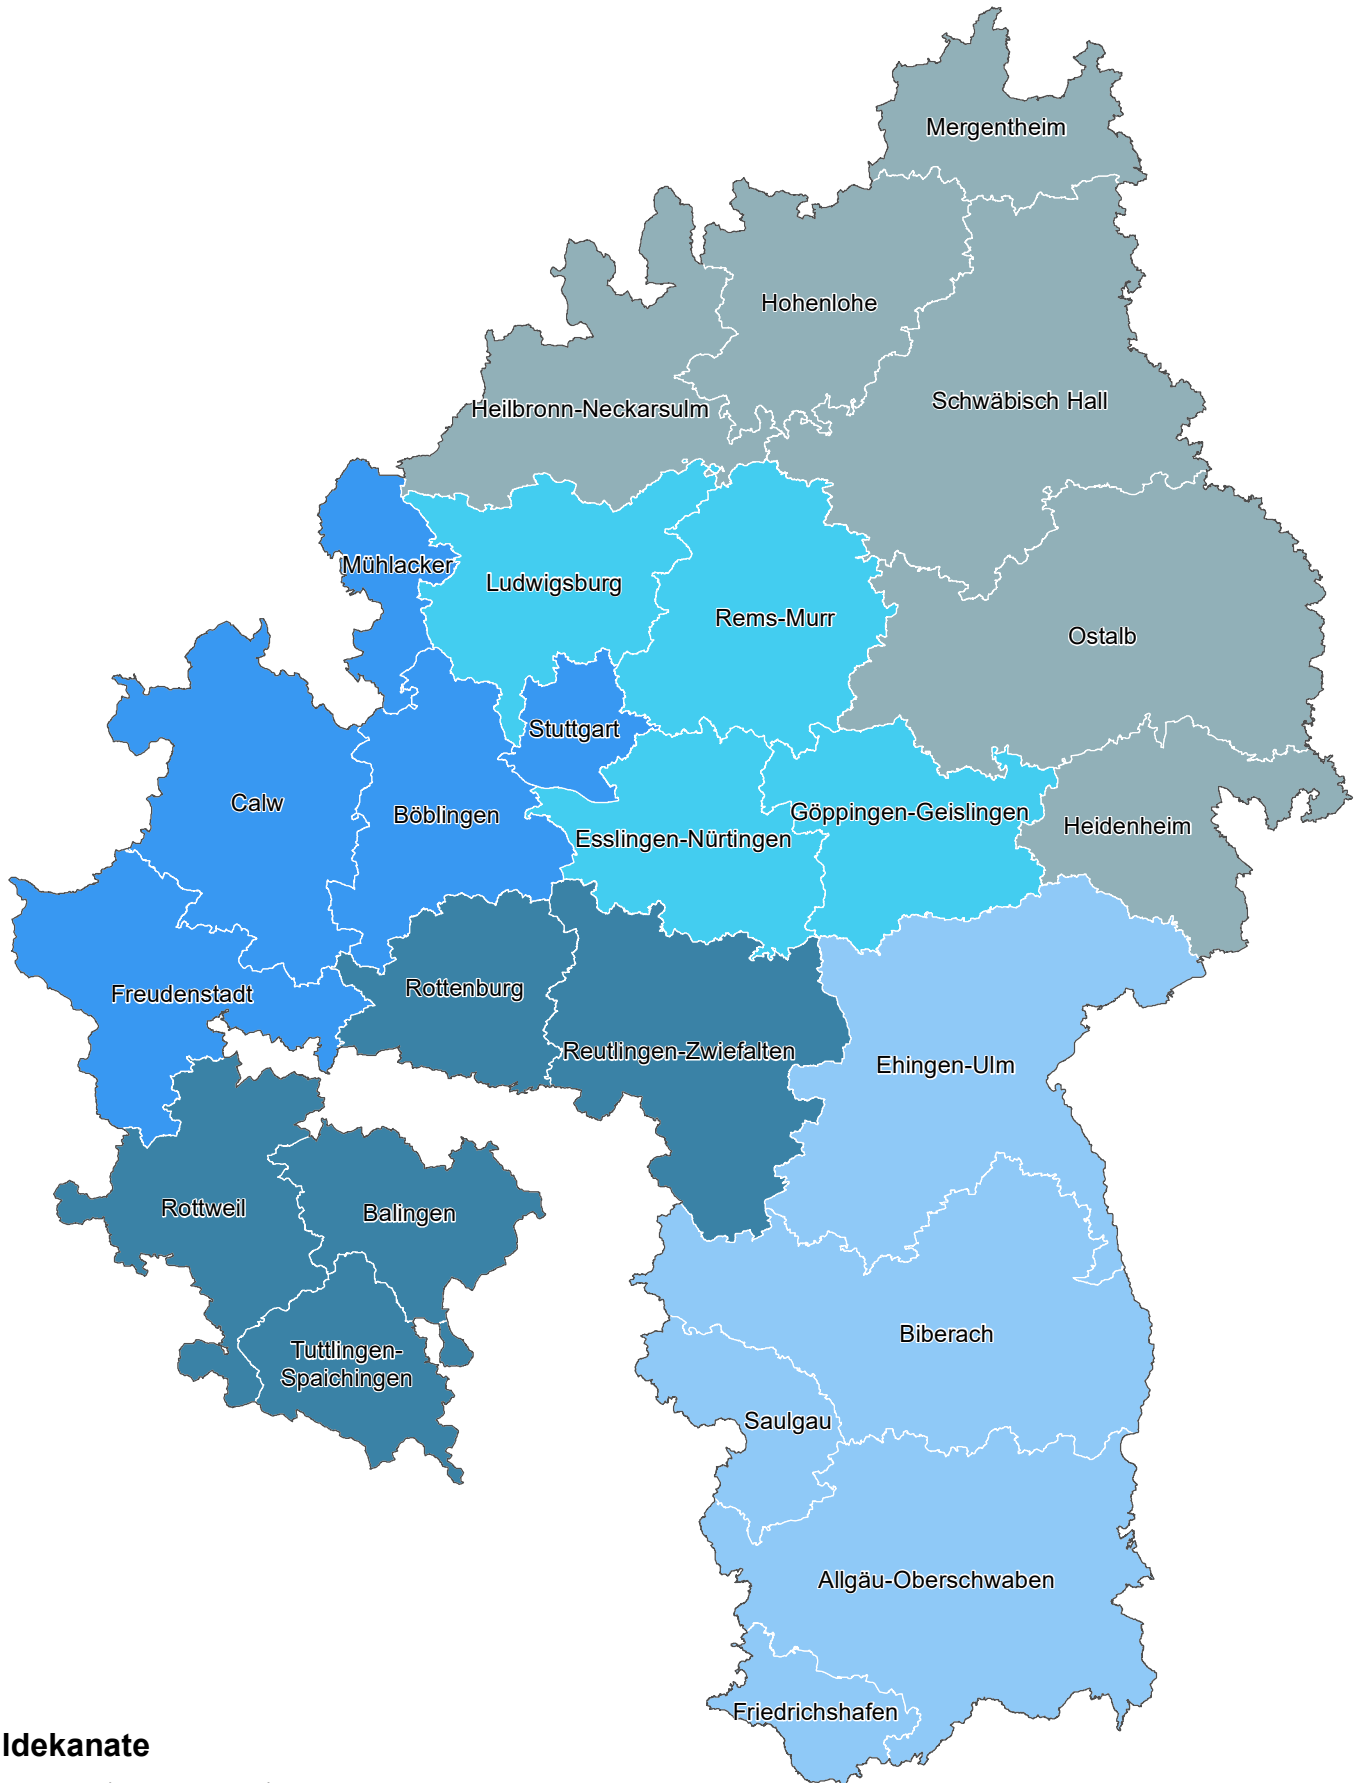

Schuldekanate der Diözese Rottenburg - Stuttgart

Berufliche Schulen

Schuldekanate

- Heilbronn (Jutta Wörner)
- Stuttgart (Johannes Schick)
- Ludwigsburg (Stefan Lemmermeier)
- Tübingen (Silke Bayer)
- Weingarten (Ralf Nassal)