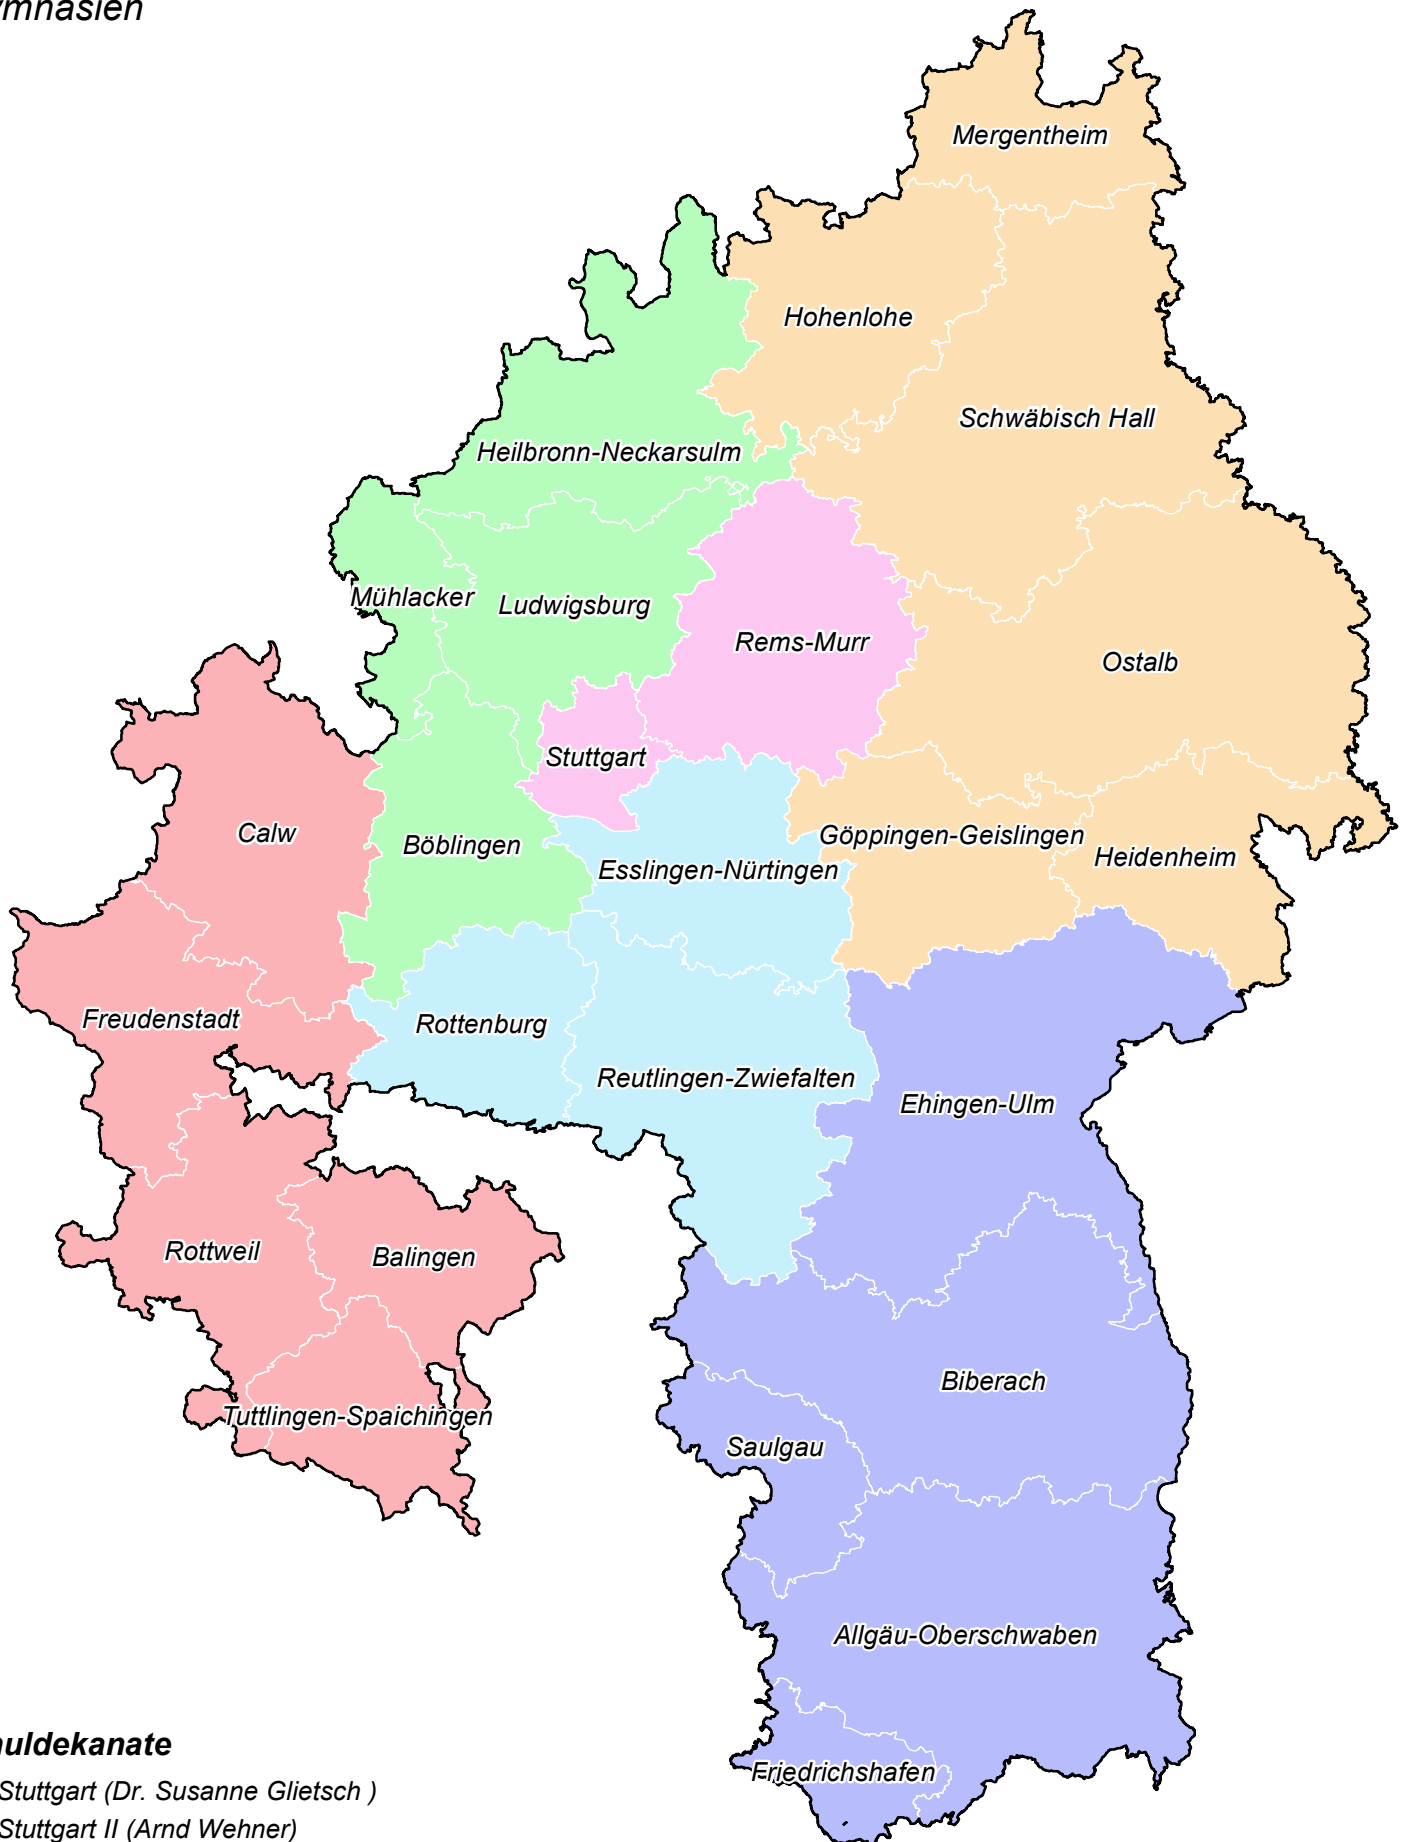

Schuldekanate der Diözese Rottenburg - Stuttgart

Gymnasien

Schuldekanate

- Stuttgart (Dr. Susanne Glietsch)
- Stuttgart II (Arnd Wehner)
- Rottenburg (Detlev Denner)
- Schwäbisch Gmünd (Dr. Julia Münch-Wirtz)
- Ulm (Dr. Martin Spaeth)
- Rottweil (Vera Thorwarth)